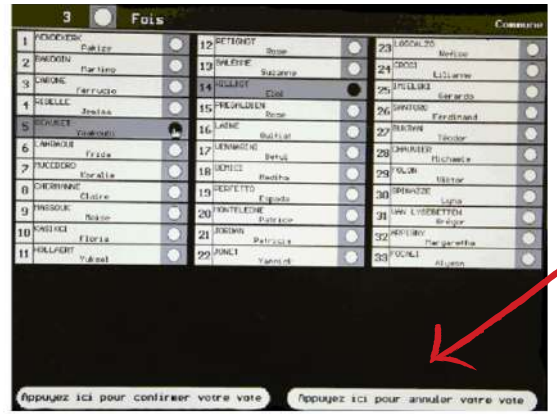

Écran 5 - Fiche **Le vote électronique G**

Écran 6 - Fiche **Le vote électronique G**

Ecran 7 - Fiche Le vote électronique G

Le vote pour tous - www.levotepourtous.be - Un projet de l'asbl

Ecran 8 - Fiche Le vote électronique G