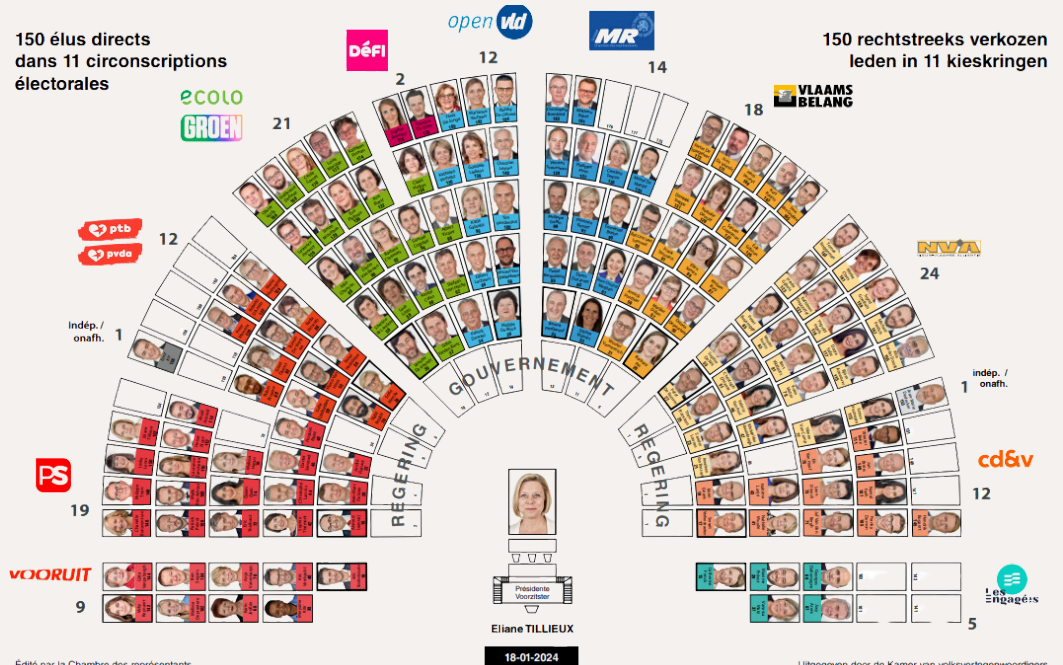

Les partis politiques en Belgique

Un parti politique est un groupe de personnes qui partagent les **mêmes convictions idéologiques**.

Chaque parti dispose d'un programme lié à ces convictions et souhaite exercer une **influence** sur la société, ainsi que sur les processus de décision.

Composition de la Chambre des représentants en 2024
Source : <https://www.lachambre.be/>

Il existe évidemment d'**autres partis** politiques en Belgique et à différents niveaux de pouvoir qui ont une plus faible visibilité.

Les partis politiques en Belgique

Chaque parti politique peut être schématiquement placé sur l'échiquier politique selon son **idéologie** et sa "**couleur**" politique.

Les anti-capitalistes

Positionnement : gauche radicale

Exemple de partis : MR et Open VLD

Les nationalistes

Positionnement : droite

Exemple de parti : NVA

Les nationaux-populistes

Positionnement : extrême-droite

Exemple de parti : Vlaams Belang

Source : Culture&Santé